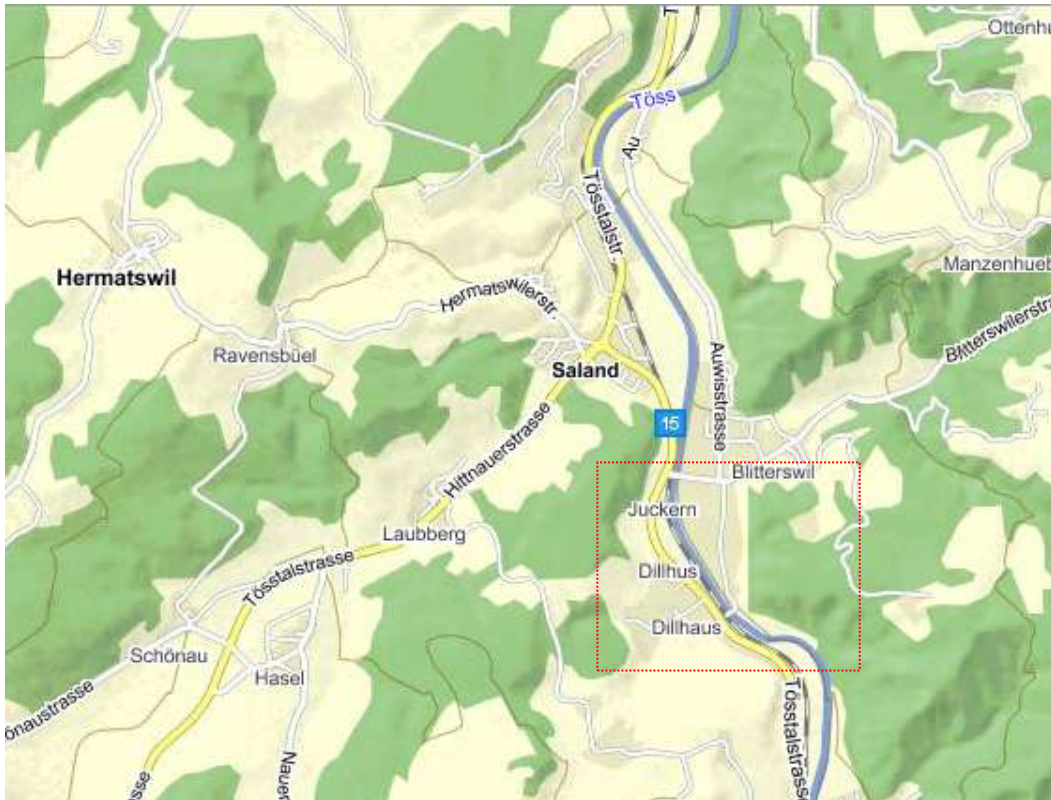

Anfahrtsplan Chelleland Cup

Übersicht

von Turbenthal - Winterthur

von Hittnau - Pfäffikon

von Bauma

Detail